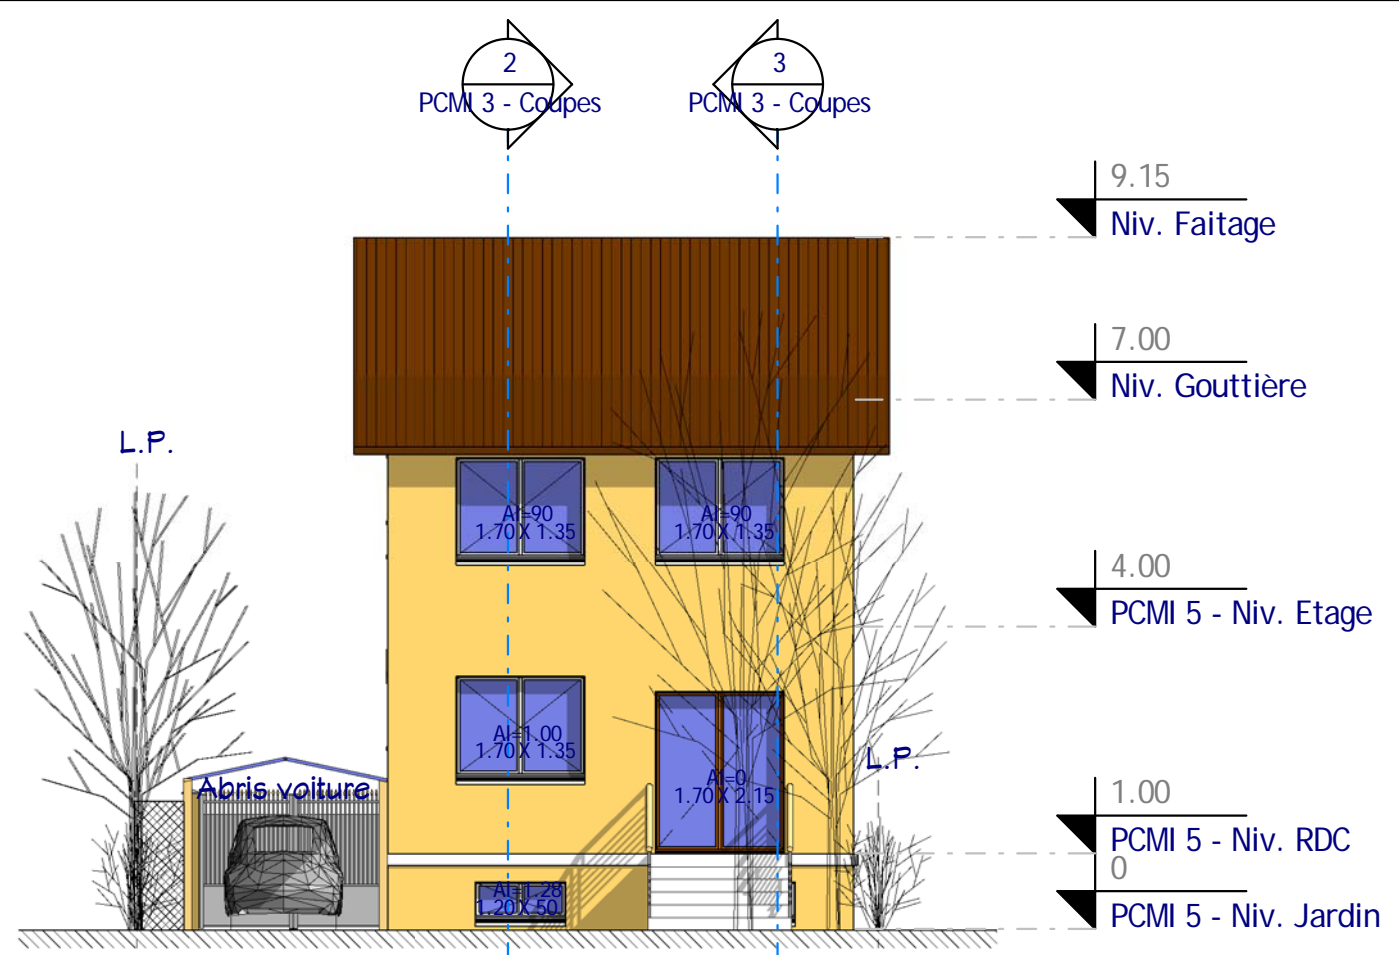

1 PCMI 5 - Elévation Ouest
Ech : 1 : 100

2 PCMI 5 - Elévation Est
Ech : 1 : 100

3 PCMI 5 - Elévation Sud
Ech : 1 : 100

Légende :
 - Ravalement monocouche, type PRB Décor, teinte beige antique
 - Menuiserie PVC blanc, double vitrage thermique
 - Tuiles plates grande moule identique à existant

Etat projeté - Les Elévations Ouest, Sud et Est	
Ref. n # : 10034	Ind # : A
Date :	Auteur :
Dessiné par :	Vérificateur :
PCMI 5 - Elévations	
Echelle 1 : 100	

Permis Construire Extension
 Parcelle DP01 - 05
 25, rue de l'Étang
 94500 - Champigny sur Marne