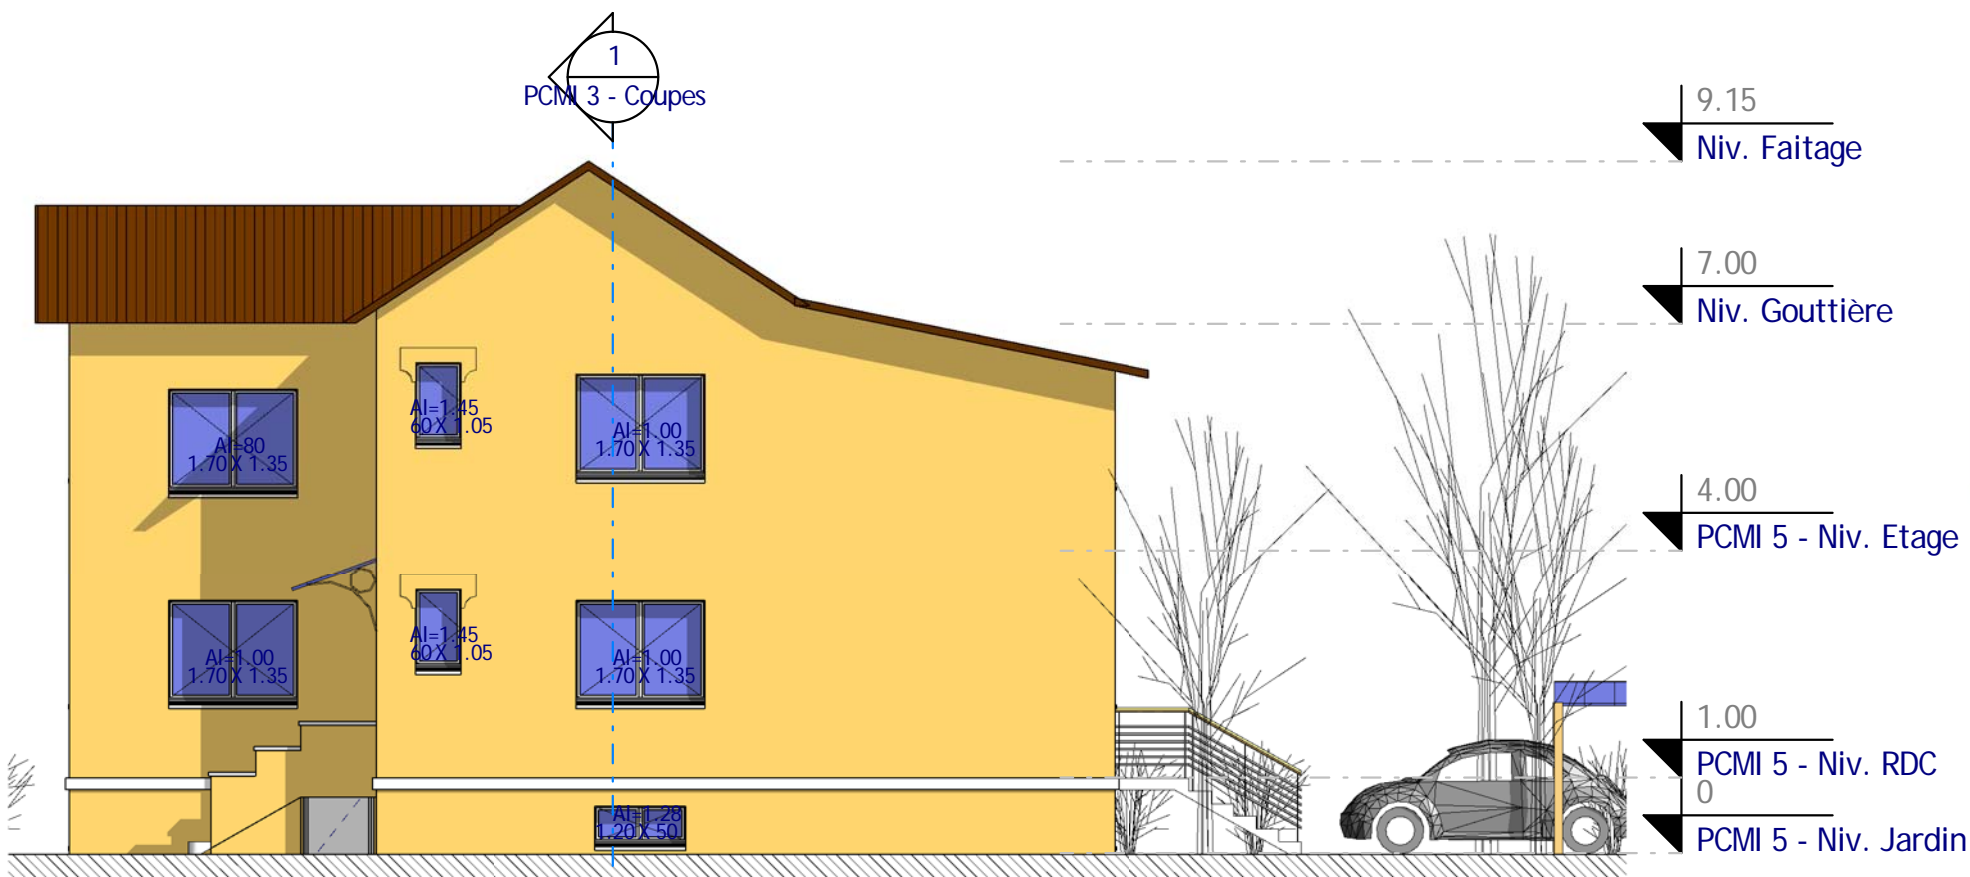

1 PCMI 5 - Elévation Ouest
Ech : 1 : 100

2 PCMI 5 - Elévation Est
Ech : 1 : 100

3 PCMI 5 - Elévation Sud
Ech : 1 : 100

Légende :
 - Ravalement monocouche, type PRB Décor, teinte beige antique
 - Menuiserie PVC blanc, double vitrage thermique
 - Tuiles plates grande moule identique à existant

Etat projeté - Les Elévations Ouest, Sud et Est	
Ref. n # : 10034	Ind # : A
Date :	Auteur :
Dessiné par :	Vérificateur :
PCMI 5 - Elévations	
Echelle 1 : 100	

Permis Construire Extension
 Parcelle DP01 - 05
 25, rue de l'Étang
 94500 - Champigny sur Marne